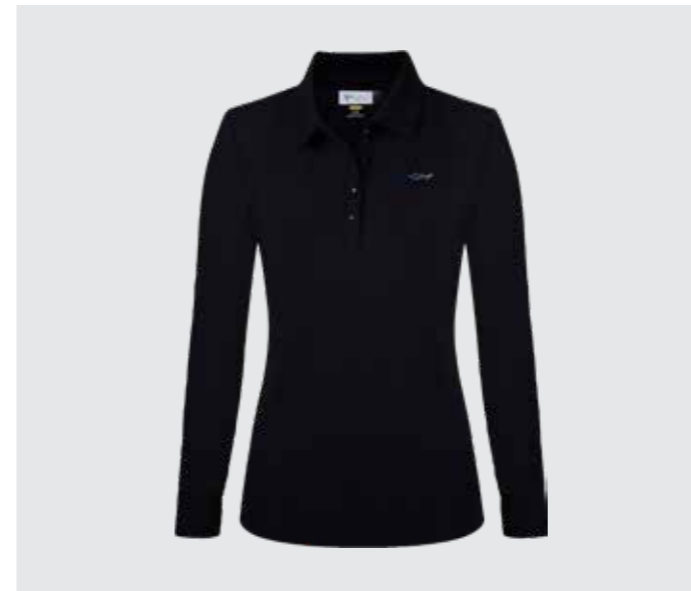

CARDINAL
GNO156366-371

BLACK
GNO158202-206